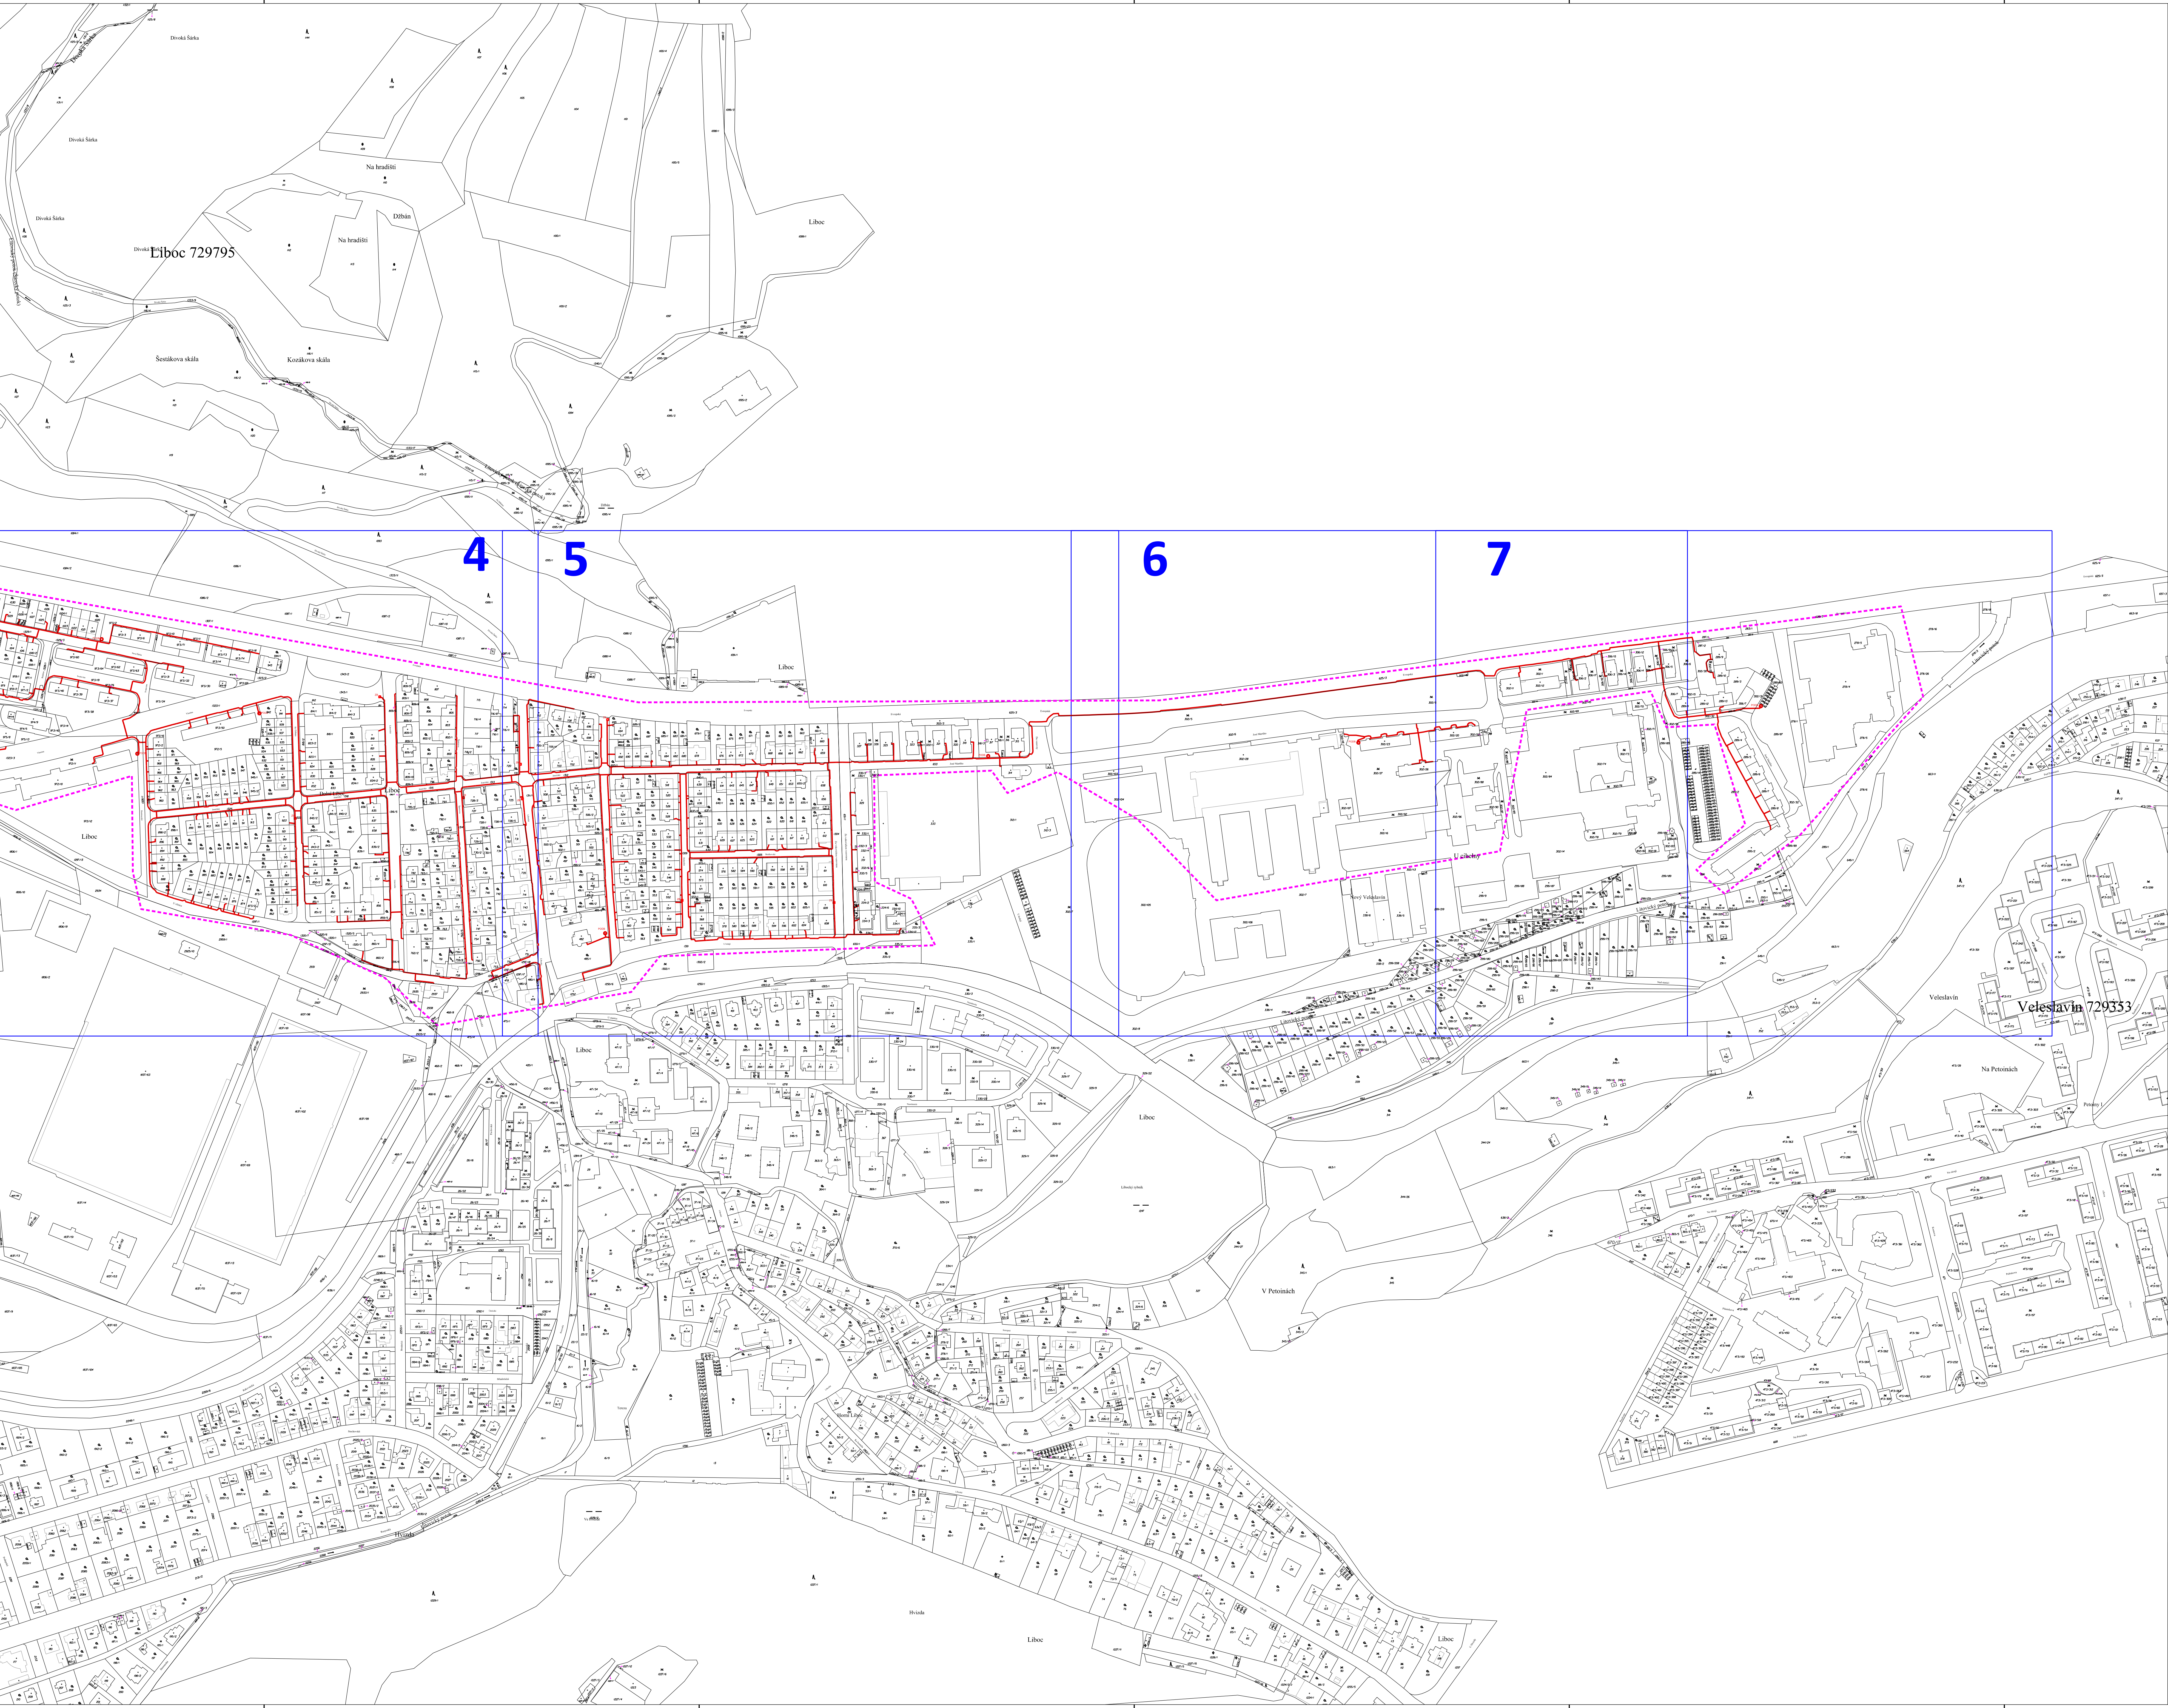

LEGENDA	
	NOVA PODZEMNI SIT' ELEKTRONICKYCH KOMBINACI
	STARSA PODZEMNI SIT'
	HRANICE ZEMNICOVYCH UZEMI
	ZB (ZAKAZNICKY BOK)
	PODOB (PRAMEN OPTICKYCH DISTRIBUCIEN)

Model:	Číslo:	Objekt:	Účelový program:
T-MOBILE CZECH REPUBLIC A.S. Třetihradecká 1245/1 140 00 Praha 4		LOSKY, s. r. o. Inženýring 470 00 Praha 7	
FIS_FTTH_CZ_3014_10771_00193_Praha_Ruzyne_A			
Situční výkres širších vztahů		P. Růžička Účelový program	
Datum: 6.6.2022 DÚR	Měřítko: 1:2000	Číslo výkresu: C.1-2	