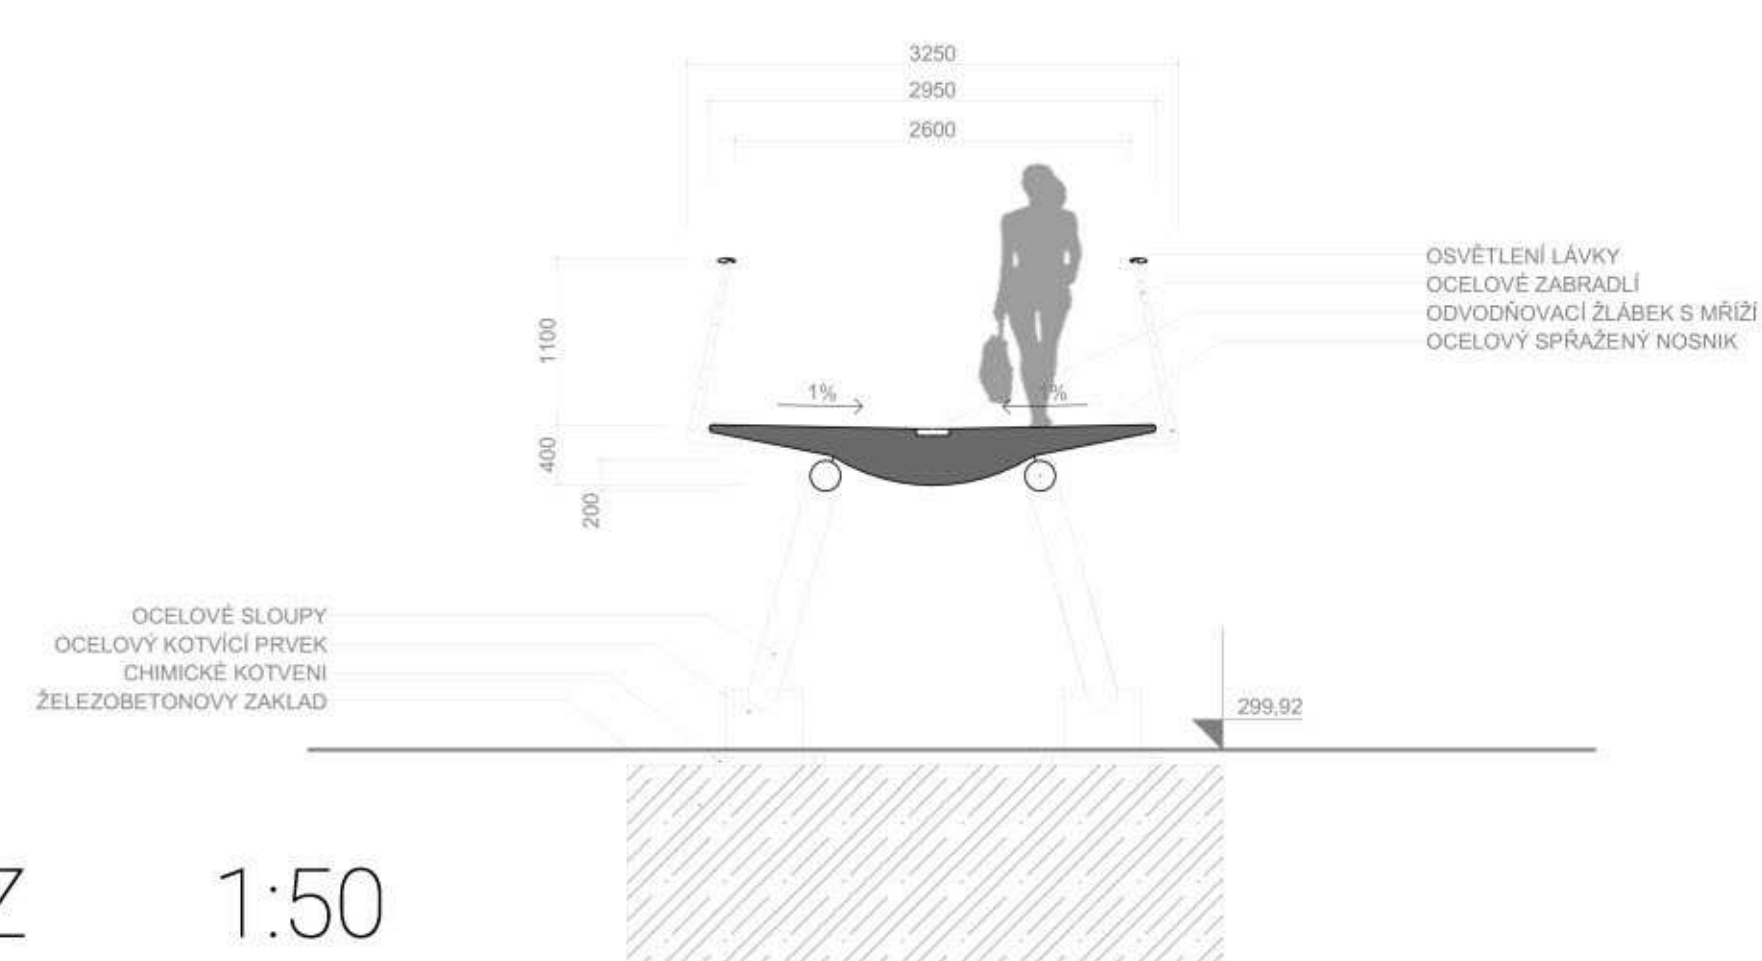

POHLED JIH 1:200

POHLED VÝCHOD 1:200

DOPRAVNĚ- URBANISTICKÉ ŘEŠENÍ 1:200

LEGENDA: bezbariérový přístup k MHD: MHD - autobus, tramvaj, metro:

PŘÍČNÝ ŘEZ 1:50