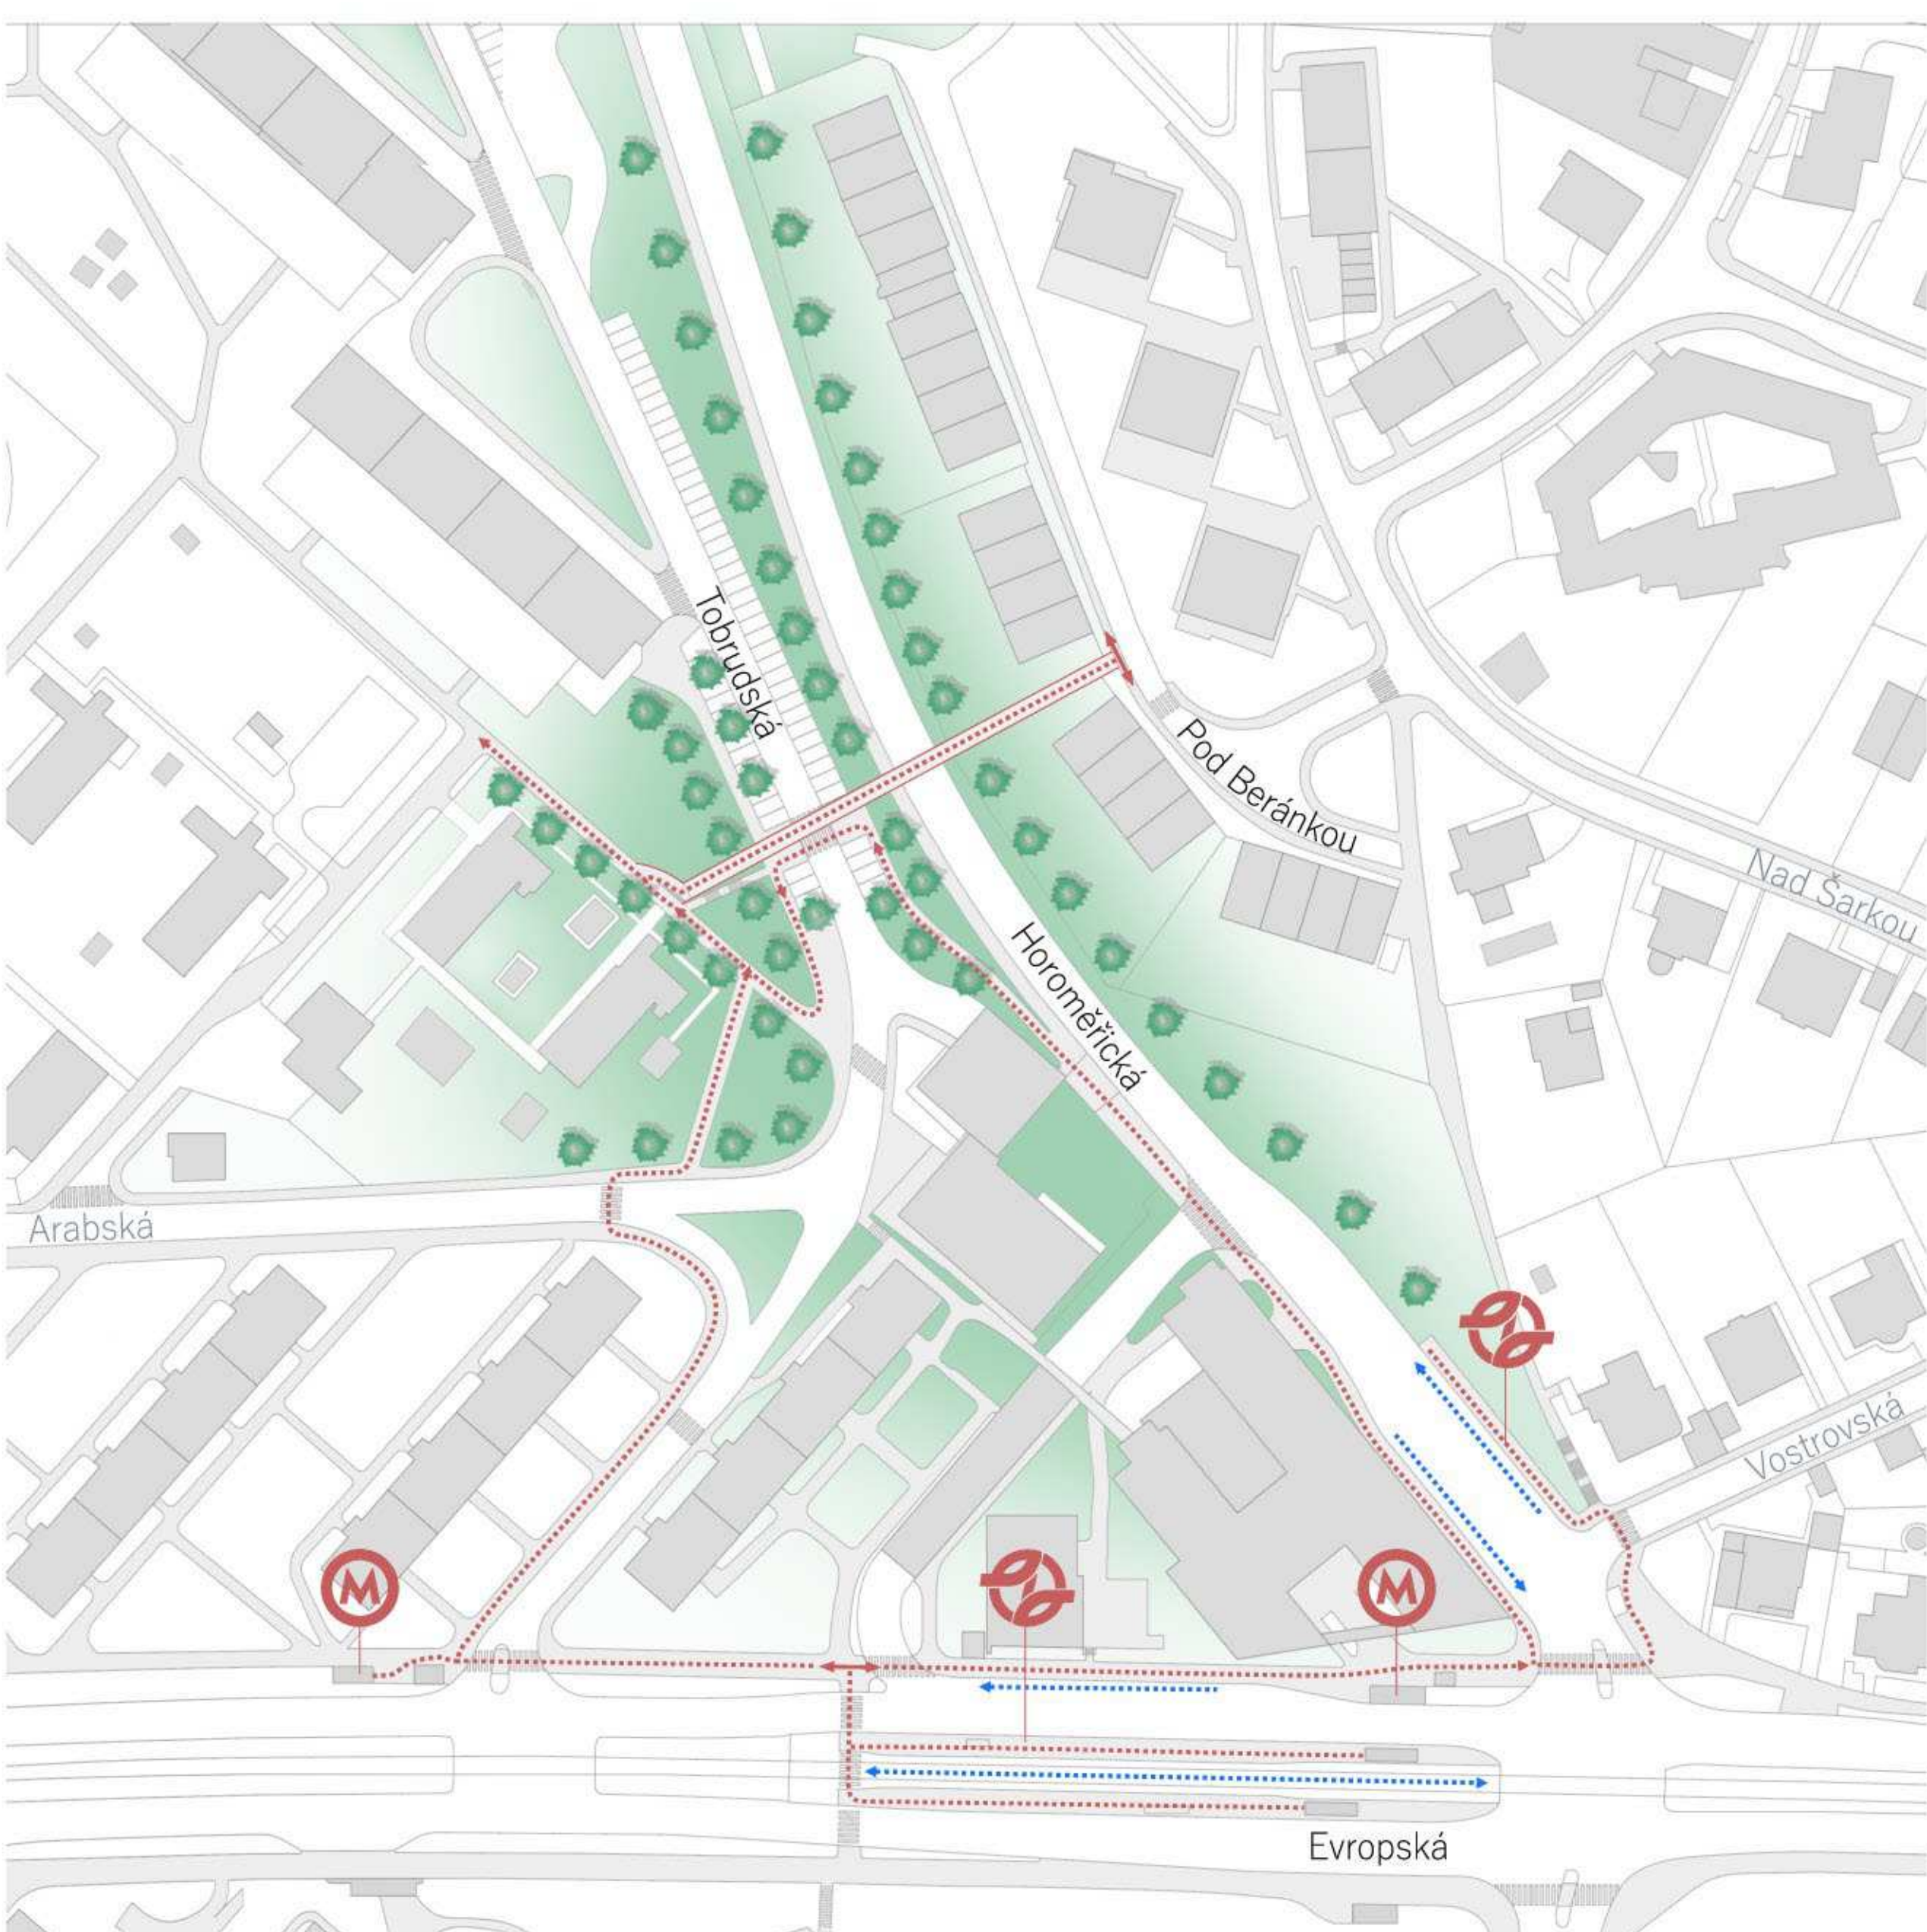

POHLED JIH 1:200

POHLED VÝCHOD 1:200

DOPRAVNĚ- URBANISTICKÉ ŘEŠENÍ 1:200

LEGENDA: bezbariérový přístup k MHD: MHD - autobus, tramvaj, metro:

PŘÍČNÝ ŘEZ 1:50